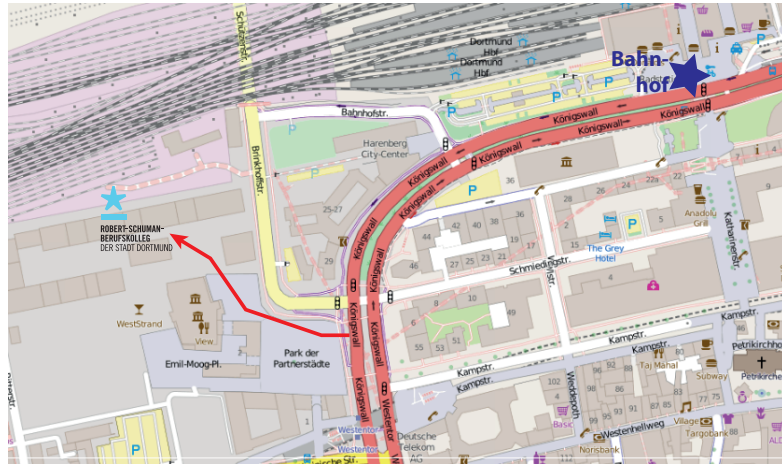

HOTELS IN DORTMUND
IN SCHULNÄHE

ibis Dortmund City	Märkische Strasse 73, 44141 Dortmund	
Mercure Dortmund Centrum	Olpe 2, 44135 Dortmund	
Novum Excelsior	Lange Str. 1, 44137 Dortmund	direkt an der Schule
Novum Unique	Hoher Wall 38-40, 44137 Dortmund	direkt an der Schule

und viele weitere Hotels in Dortmund

ANREISE ROBERT-SCHUMAN-BERUFSSKOLLEG DORTMUND

Robert-Schuman-Berufskolleg
 Emil-Moog-Platz 15
 44137 Dortmund

Bahn:
 Hauptbahnhof Dortmund
 Königswall
 Park der Partnerstädte
 Emil-Moog-Platz

Pkw
 Parkhaus (über die Brinkhoff-
 straße zu erreichen)

ANREISE ZU SCHENKER WESTFALENHÜTTE

13:55	ab	Dortmund Westentor	U-Bahn U43
14:08	an	Dortmund Rüschebrinkstraße ca. 3 Minuten	Letmathe/Hagen Hbf
14:13	ab	Dortmund Rüschebrinkstraße	Bus 427
14:18	an	Dortmund Springorumstraße ca. 10 Minuten	Dortmund Westholz
16:12	an	Dortmund Springorumstraße	Bus 427
16:17	ab	Dortmund Rüschebrinkstraße ca. 3 Minuten	Dortmund Hörde Bf
16:22	an	Dortmund Rüschebrinkstraße	U-Bahn U43
16:35	ab	Dortmund Westentor	Dortmund Lütgendortmund

Schenker Deutschland AG
 SLC Westfalenhütte Dortmund
 Kaltbandstr. 1 + 3, 44145 Dortmund

- Aus Richtung B236
- auf die B1 Richtung „A40/ Essen/Do-Zentrum“
 - Ausfahrt „B236“, „A2/Oberhausen/Lünen/Do-Wambel“ nehmen
 - Ausfahrt „Scharnhorst“ nehmen
 - Geradeaus einordnen
 - unter „Thyssen“ –Unterführung entlang
 - links halten auf den Kreisverkehr zufahren
 - Kreisverkehr an der zweiten Ausfahrt verlassen
 - Straße folgen bis sie eine links Kurve macht
 - ein weiteres Stück geradeaus
 - dann rechts einbiegen und wieder geradeaus (parallell am Firmengelände vorbei)
 - rechts in die Einfahrt abbiegen (Achtung Schranke)
 - linkes Gebäude ansteuern (gelb, orange Fassade)
 - Parkplätze finden Sie vor dem Gebäude